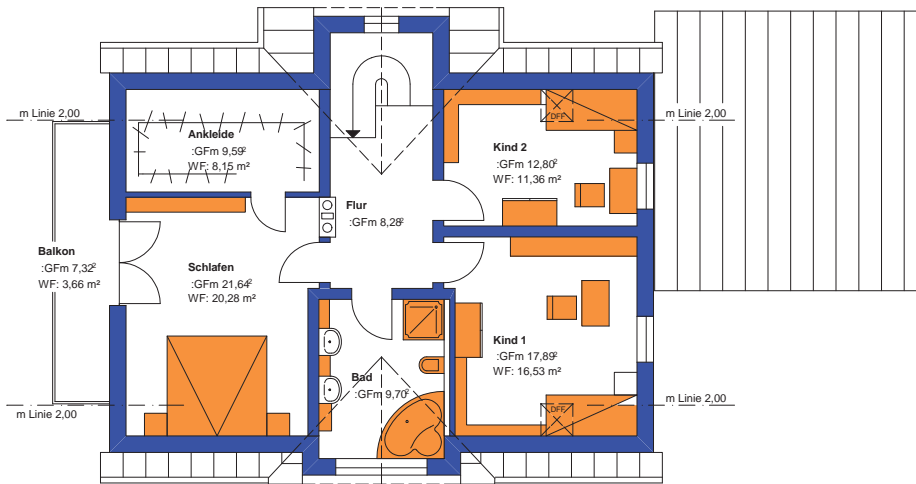

*Stressfrei in die eigenen vier Wände!*

- Wohnfläche: 165 m<sup>2</sup>
- Nutzfläche: 220 m<sup>2</sup> zzgl. Heizraum mit 6,85 m<sup>2</sup> und 6,90 m<sup>2</sup> Pelletsbunker
- Bauzeit 6 Monate

Kellergeschoss

*Wir beraten  
Sie gerne!*

Erdgeschoss

Obergeschoss

Wir unterstützen Sie bei der Planung und  
Umsetzung Ihres Traumhauses!

*... rufen Sie uns an!*