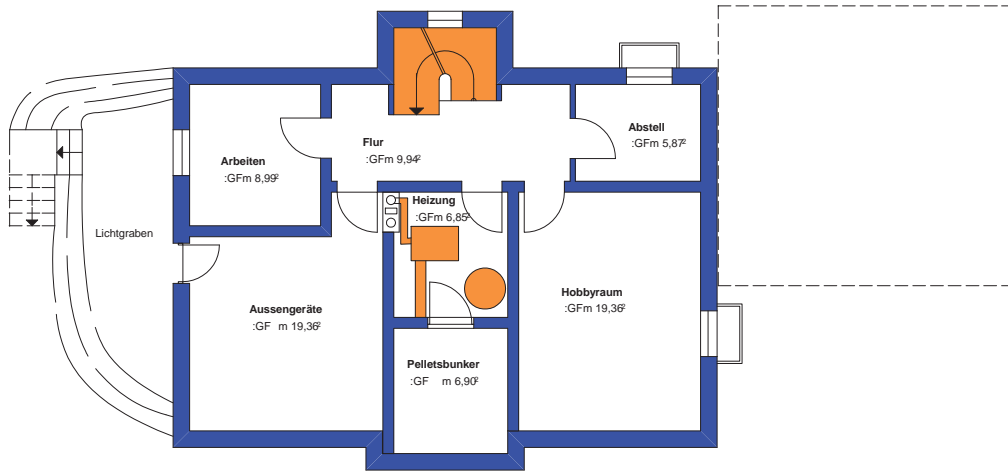

*Stressfrei in die eigenen vier Wände!*

- Wohnfläche: 165 m<sup>2</sup>
- Nutzfläche: 220 m<sup>2</sup> zzgl. Heizraum mit 6,85 m<sup>2</sup> und 6,90 m<sup>2</sup> Pelletsbunker
- Bauzeit 6 Monate

Kellergeschoss