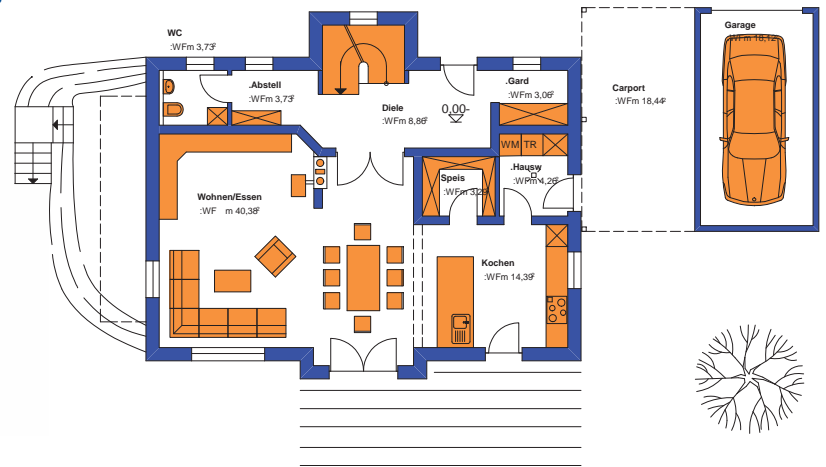

*Stressfrei in die eigenen vier Wände!*

- Wohnfläche: 165 m<sup>2</sup>
- Nutzfläche: 220 m<sup>2</sup> zzgl. Heizraum mit 6,85 m<sup>2</sup> und 6,90 m<sup>2</sup> Pelletsbunker
- Bauzeit 6 Monate

Kellergeschoss

*Wir beraten  
Sie gerne!*

Erdgeschoss

Obergeschoss

Wir unterstützen Sie bei der Planung und  
Umsetzung Ihres Traumhauses!

*... rufen Sie uns an!*